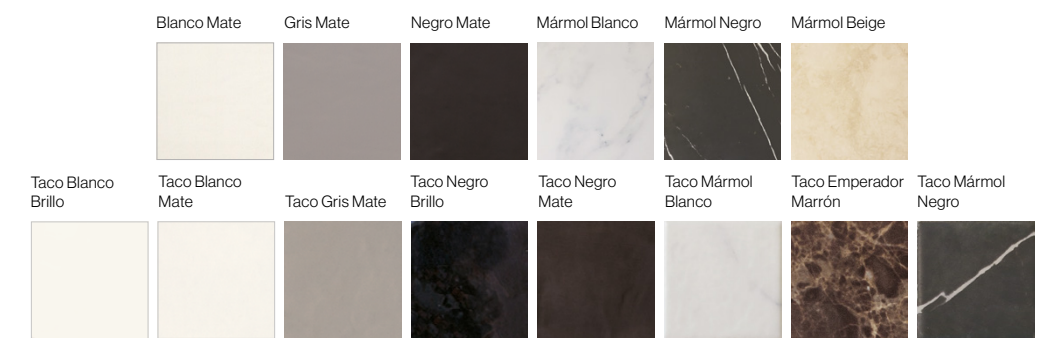

Colores Colours / Farben / Couleurs

Sugerencias de Colocación Colocation Suggestions / Verlegevorschläge / Propositions de pose

1Base + 1Taco

Embalaje Packing / Verpackung / Emballage

Formato Size	Kg/Pza Kg/Piece	Caja / Box			Palet / Pallet			
		Piezas Pieces	Kg	M² Sqm	Piezas Pieces	Kg	M² Sqm	Cajas Boxes
20 x 20 cm 8" x 8"	0,68	25	17,3	1,00	1.500	1.051	60	60
Taco 4,6 x 4,6 cm 2" x 2"	0,05	60	3,23	-	-	-	-	-