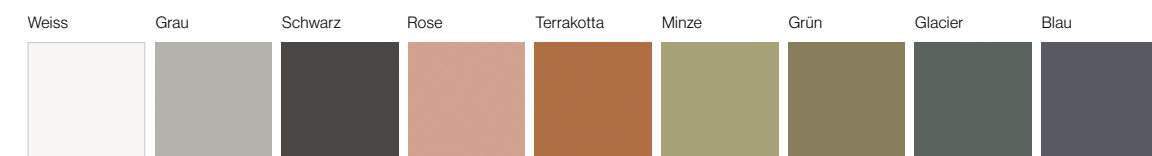

Colores Colours / Farben / Couleurs